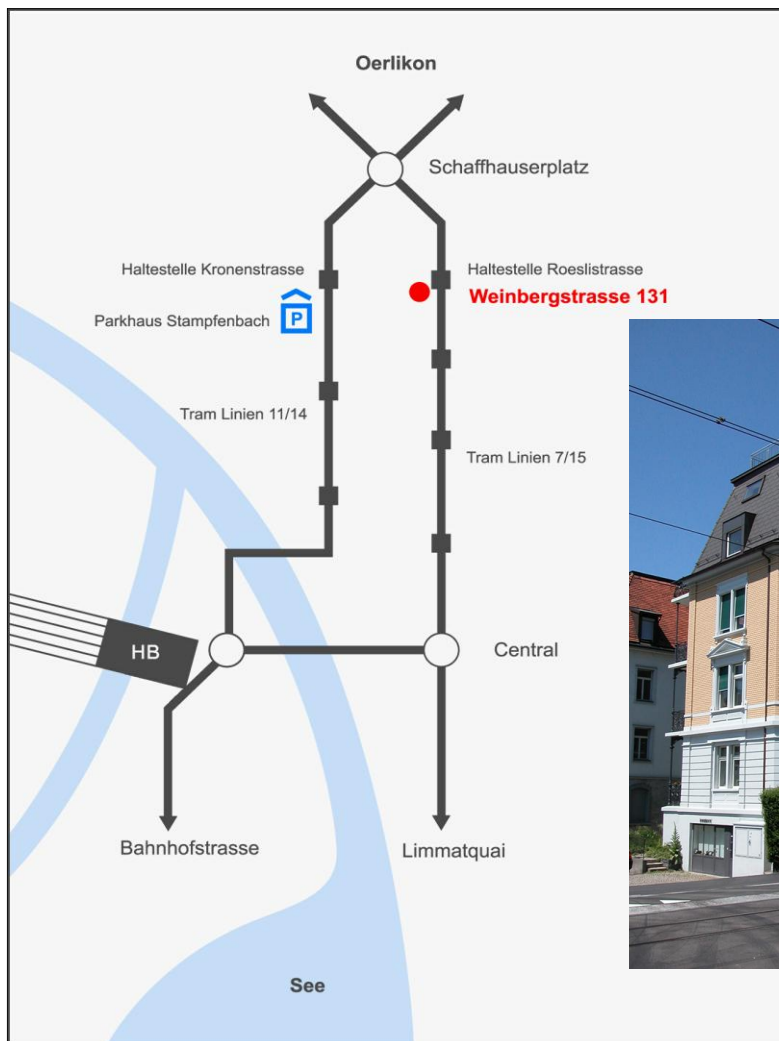

So finden Sie uns

Öffentlicher Verkehr

- Ab Hauptbahnhof: Tramlinien 11 und 14 Richtung Oerlikon bis "Kronenstrasse", 200 Meter zu Fuss bis Ecke Weinbergstrasse/Röslistrasse
- Ab Bahnhofstrasse: Tramlinie 7 Richtung Stettbach bis "Röslistrasse"
- Ab Central: Tramlinien 7 Richtung Stettbach und 15 Richtung Bucheggplatz/Oerlikon bis "Röslistrasse"

Auto

Die nächstgelegenen Parkmöglichkeiten bestehen im Parkhaus Stampfenbach oder in der blauen Zone im Quartier.