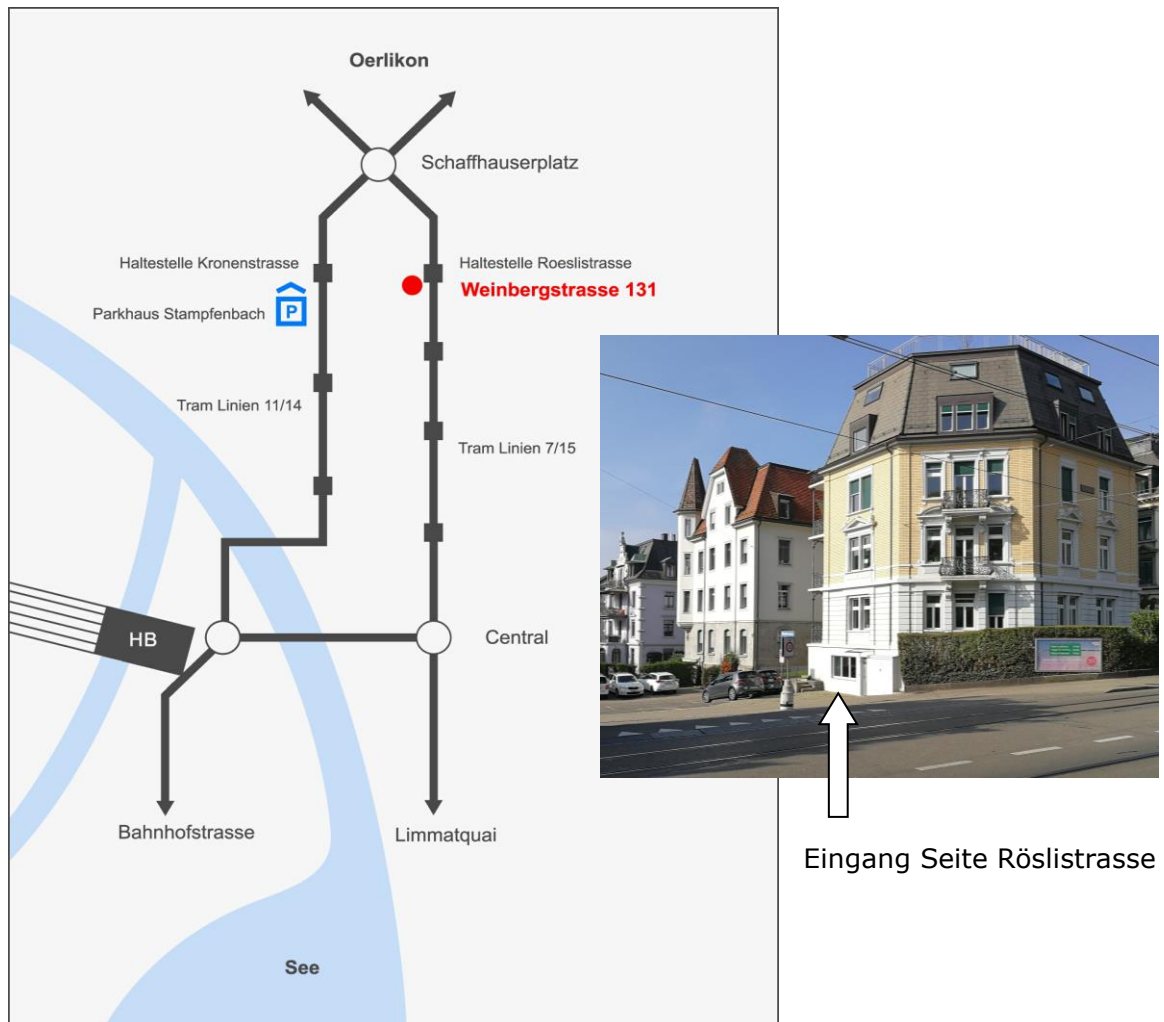

So finden Sie uns

Öffentlicher Verkehr

- Ab Hauptbahnhof: Tramlinien 11 und 14 Richtung Oerlikon bis "Kronenstrasse", 200 Meter zu Fuss bis Ecke Weinbergstrasse/Röslistrasse
- Ab Bahnhofstrasse: Tramlinie 7 Richtung Stettbach bis "Röslistrasse"
- Ab Central: Tramlinien 7 Richtung Stettbach und 15 Richtung Bucheggplatz / Oerlikon bis "Röslistrasse"

Auto

Die nächstgelegenen Parkmöglichkeiten bestehen im Parkhaus Stampfenbach in zwei Minuten Gehdistanz oder in der blauen Zone im Quartier.